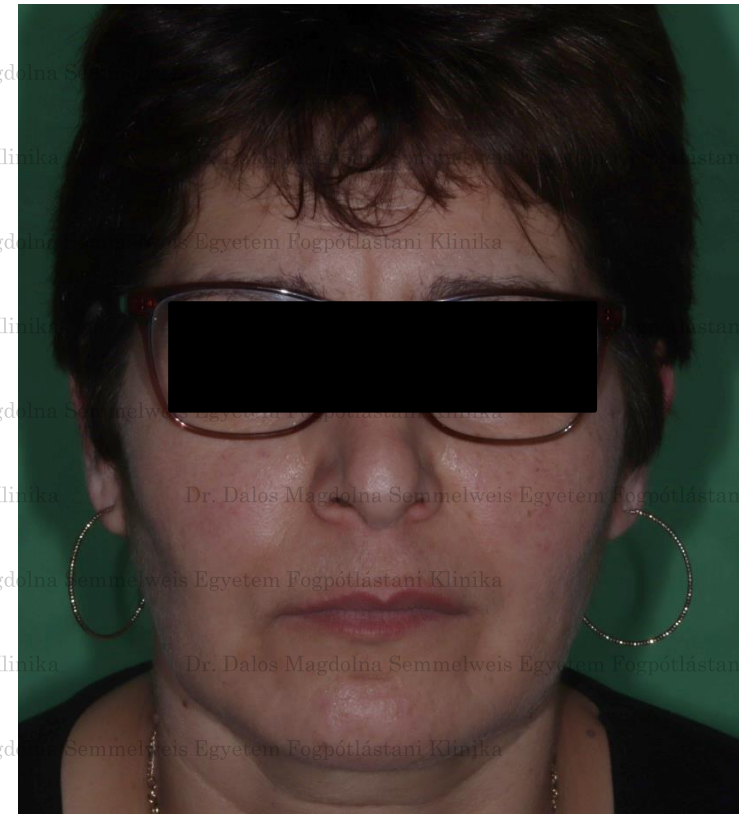

PÁCIENS BEMUTATÁSA, ÁLTALÁNOS ANAMNÉZIS

○ B. V. Á. 50 éves nő páciens, eladó.

○ Ismert betegségek:
gerincsérv,
szürkehályog,
hallókészülék.

○ Gyógyszerszedés: nincs.

○ Dohányzik, napi fél doboz.

○ Allergiáról nem tud.