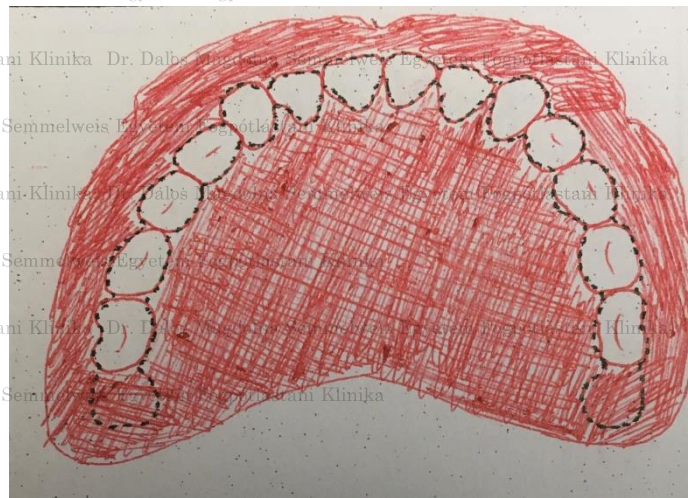

PROTETIKAI KEZELÉSI TERV

○ Felső állcsont: Fábián- és Fejérdy-féle osztály:

Teljes fogatlanság

- Nem redukált akrilát alaplemezzű,

- Mucosális elhorgonyzású és megtámasztású,

- 14 keményakrilát műfogas

teljes lemezes kivehető fogpótlás.