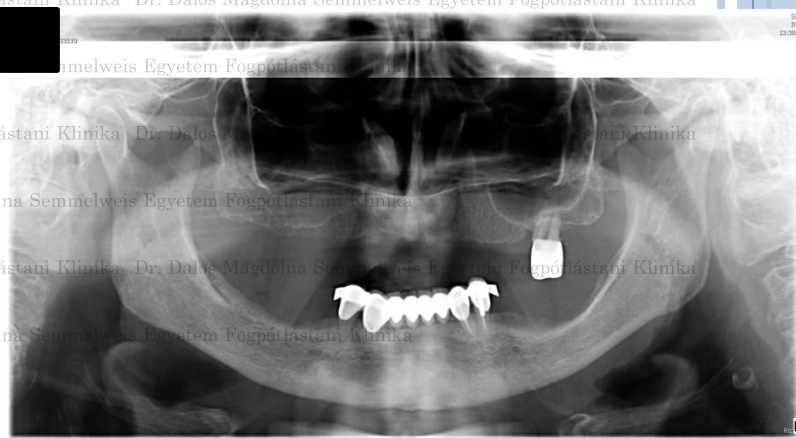

KEZELÉSI TERV - ELŐKÉSZÍTŐ MŰVELETEK

○ Parodontológiai kezelés:

- Depurálás, kürettálás, instruálás, motiválás

○ Szájsebészeti kezelés:

- 26 fog extrakciója

○ Konzerváló fogászati kezelés:

- 43, 44 fog gyökérkezelése

- 34 fog gyökértömés revíziója

- 44, 34-es fogak üvegszálcsap

felépítése