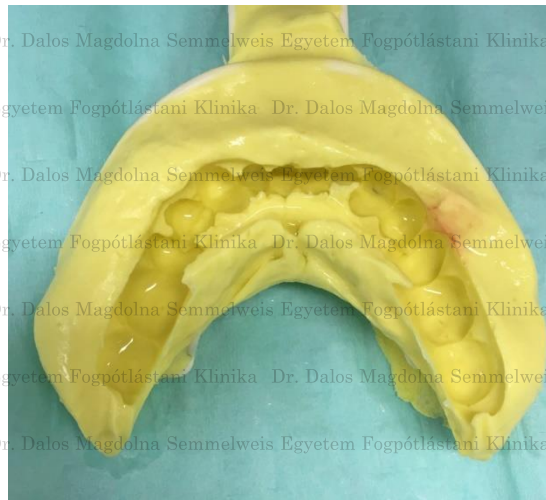

Dr. Dalos Magdolna Semmelweis Egyetem Fogpótlástani Klinika Dr. Dalos Magdolna Semmelweis Egyetem Fogpótlástani Klinika Dr. Dalos Magdolna Semmelweis Egyetem Fogpótlástani Klinika

Dr. Dalos Magdolna Semmelweis Egyetem Fogpótlástani Klinika Dr. Dalos Magdolna Semmelweis Egyetem Fogpótlástani Klinika

TANULMÁNYI LENYOMATOK ÉS MINTÁK

Dr. Dalos Magdolna Semmelweis Egyetem Fogpótlástani Klinika Dr. Dalos Magdolna Semmelweis Egyetem Fogpótlástani Klinika Dr. Dalos Magdolna Semmelweis Egyetem Fogpótlástani Klinika

Dr. Dalos Magdolna Semmelweis Egyetem Fogpótlástani Klinika Dr. Dalos Magdolna Semmelweis Egyetem Fogpótlástani Klinika Dr. Dalos Magdolna Semmelweis Egyetem Fogpótlástani Klinika