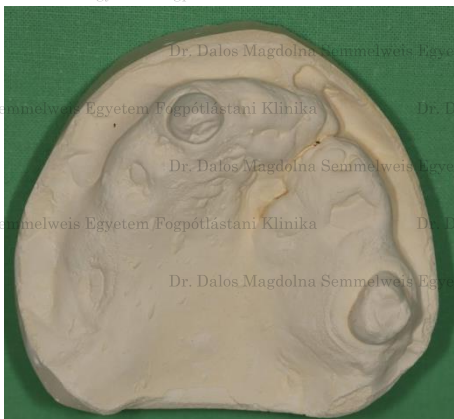

TANULMÁNYI LENYOMATOK ÉS MINTÁK