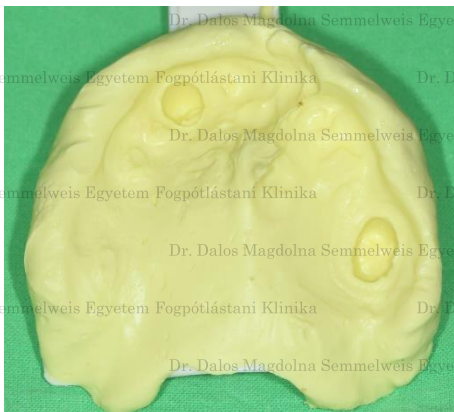

TANULMÁNYI LENYOMATOK ÉS MINTÁK