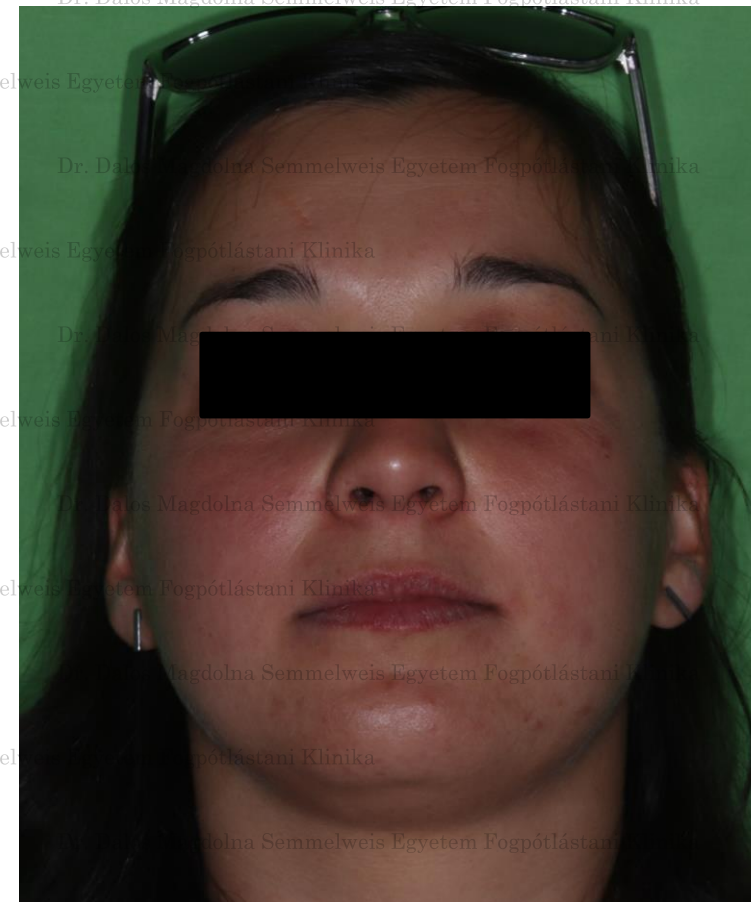

# ÁLTALÁNOS ANAMNÉZIS

- L.É. 32 éves nő páciens, tanító.
- Fogászati kezelést befolyásoló tényező nincsen.
- Ismert betegsége nincsen.
- Gyógyszert nem szed.
- Egészségre káros szokása nincsen.

# FOGORVOSI VIZSGÁLATRA ÉRKEZÉS INDOKA ÉS FOGÁSZATI ANAMNÉZIS

- A páciens 26 fogának fájdalma miatt érkezett, melyet 2 hónapja trepanáltak, de a többszöri tisztítás után is panaszos.
- Tömései, gyökérkezelései az elmúlt 2 évben készültek.
- Amalgám tömése több, mint 10 éves