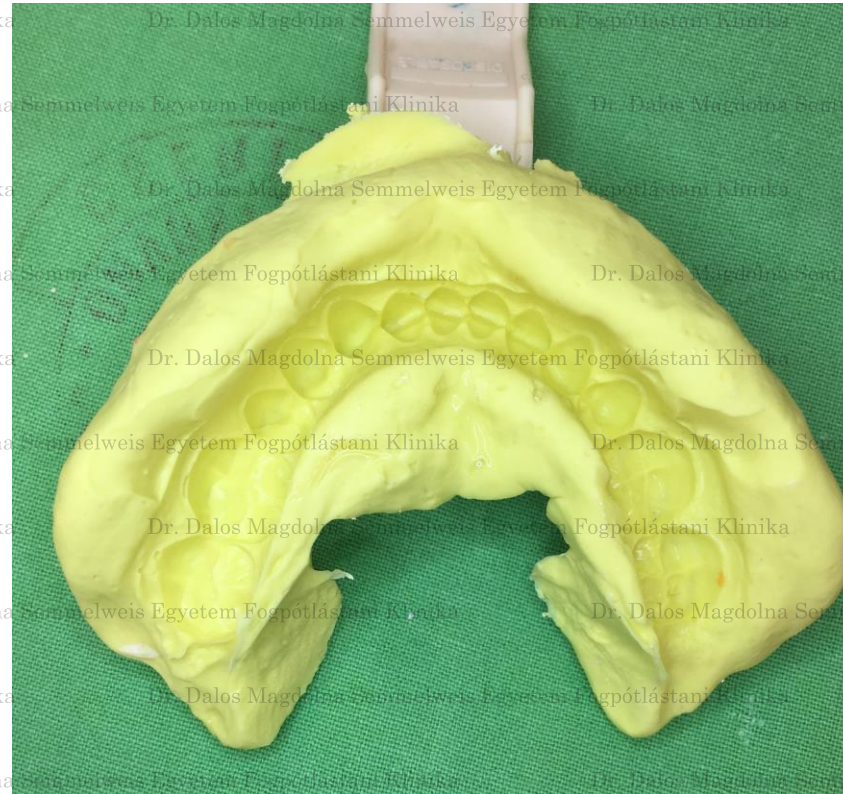

LENYOMATOK ÉS HARAPÁSROGZÍTÉS

2 fázisú 1 idejű C szilikon precíziós szituációs lenyomat

Alginát antagonista lenyomat

Kétoldali viaszharapás