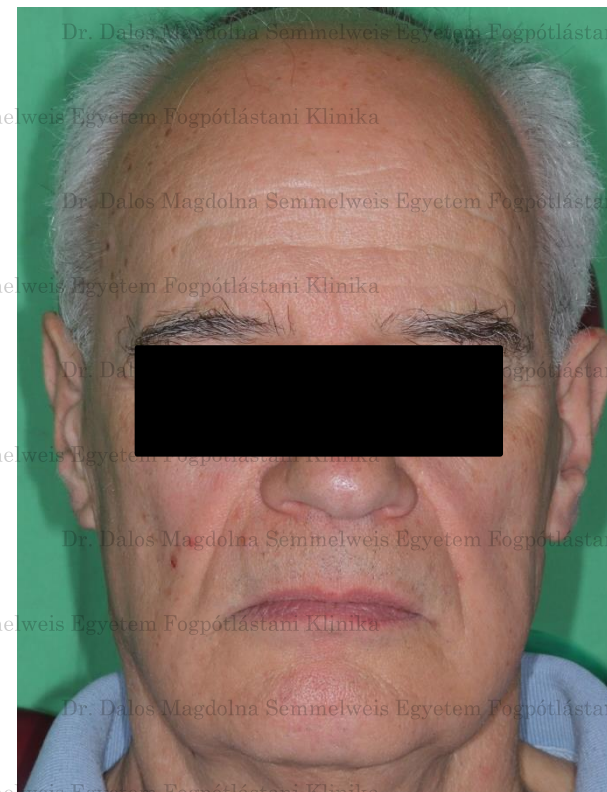

PÁCIENS BEMUTATÁSA, ÁLTALÁNOS ANAMNÉZIS

○ B. G. 77 éves nyugdíjas férfi páciens.

○ Térdműtét - 2008.

○ Gyógyszerszedés: ASA Protect.

○ Egészségre káros szokása nincsen.

○ Allergia: Penicillin.

FOGORVOSI VIZSGÁLATRA ÉRKEZÉS INDOKA ÉS FOGÁSZATI ANAMNÉZIS