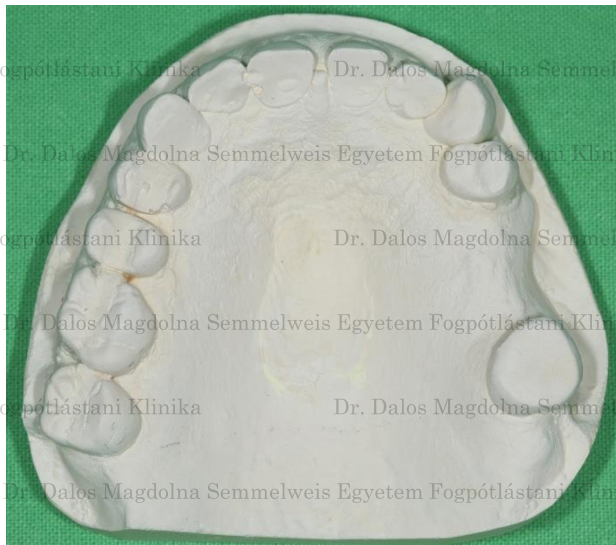

- 6 tagú teljes kontúr cirkónium-dioxid sín

- Horgonykoronák: 43, 42, 41, 31, 32, 33

- 3 tagú teljes kontúr cirkónium-dioxid sín

- Horgonykoronák: 34, 35, 36

TANULMÁNYI LENYOMATOK ÉS MINTÁK

NYÍLHEGY REGISZTRÁCIÓ