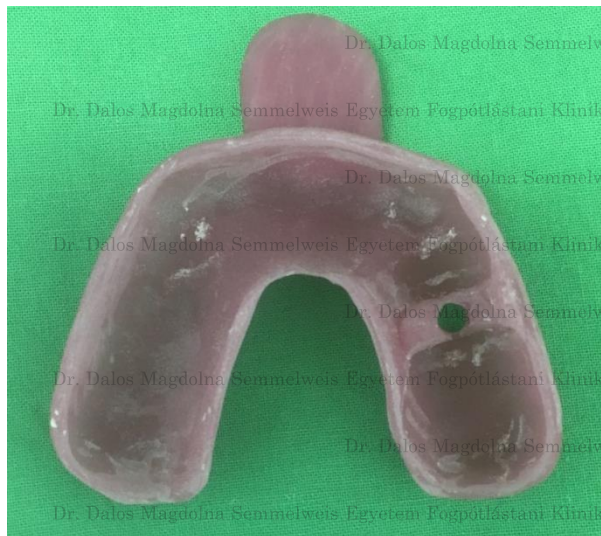

Dr. Dalos Magdolna Semmelweis Egyetem Fogpótlástani Klinika Dr. Dalos Magdolna Semmelweis Egyetem Fogpótlástani Klinika Dr. Dalos Magdolna Semmelweis Egyetem Fogpótlástani Klinika

Dr. Dalos Magdolna Semmelweis Egyetem Fogpótlástani Klinika Dr. Dalos Magdolna Semmelweis Egyetem Fogpótlástani Klinika

NYITOTT KANALAS LENYOMATVÉTEL

Dr. Dalos Magdolna Semmelweis Egyetem Fogpótlástani Klinika Dr. Dalos Magdolna Semmelweis Egyetem Fogpótlástani Klinika Dr. Dalos Magdolna Semmelweis Egyetem Fogpótlástani Klinika

Dr. Dalos Magdolna Semmelweis Egyetem Fogpótlástani Klinika Dr. Dalos Magdolna Semmelweis Egyetem Fogpótlástani Klinika

Dr. Dalos Magdolna Semmelweis Egyetem Fogpótlástani Klinika Dr. Dalos Magdolna Semmelweis Egyetem Fogpótlástani Klinika Dr. Dalos Magdolna Semmelweis Egyetem Fogpótlástani Klinika

Dr. Dalos Magdolna Semmelweis Egyetem Fogpótlástani Klinika Dr. Dalos Magdolna Semmelweis Egyetem Fogpótlástani Klinika

Dr. Dalos Magdolna Semmelweis Egyetem Fogpótlástani Klinika Dr. Dalos Magdolna Semmelweis Egyetem Fogpótlástani Klinika Dr. Dalos Magdolna Semmelweis Egyetem Fogpótlástani Klinika

Dr. Dalos Magdolna Semmelweis Egyetem Fogpótlástani Klinika Dr. Dalos Magdolna Semmelweis Egyetem Fogpótlástani Klinika