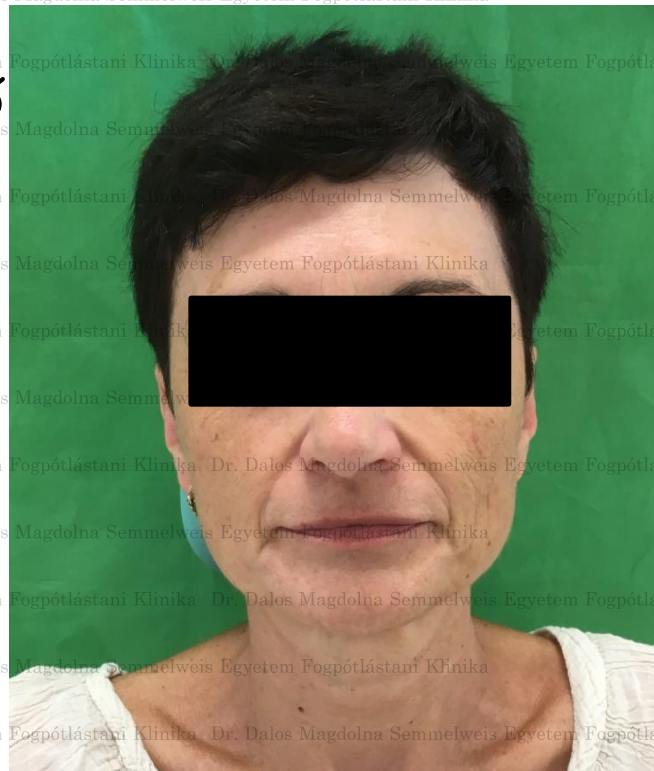

Dr. Dalos Magdolna Semmelweis Egyetem Fogpótlástani Klinika Dr. Dalos Magdolna Semmelweis Egyetem Fogpótlástani Klinika

ÁLTALÁNOS ANAMNÉZIS

- L.Sz.I. 50 éves nő páciens, tanárnő
- Fogászati kezelést befolyásoló tényező nincsen.
- Ismert betegsége nincsen.
- Gyógyszert nem szed.
- Allergiáról nem tud.
- Egészségre káros szokása nincsen.