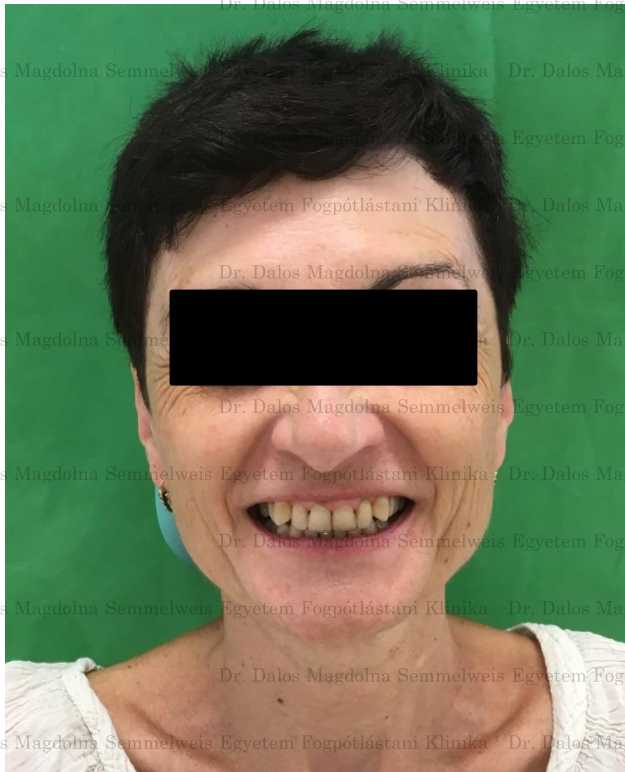

KIINDULÁSI ARC- ÉS MOSOLYFOTÓ