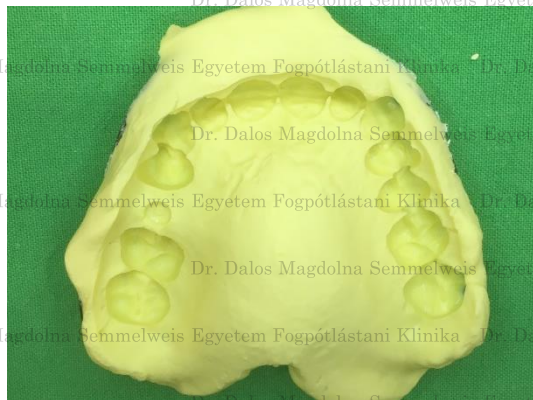

TANULMÁNYI LENYOMATOK ÉS MINTÁK