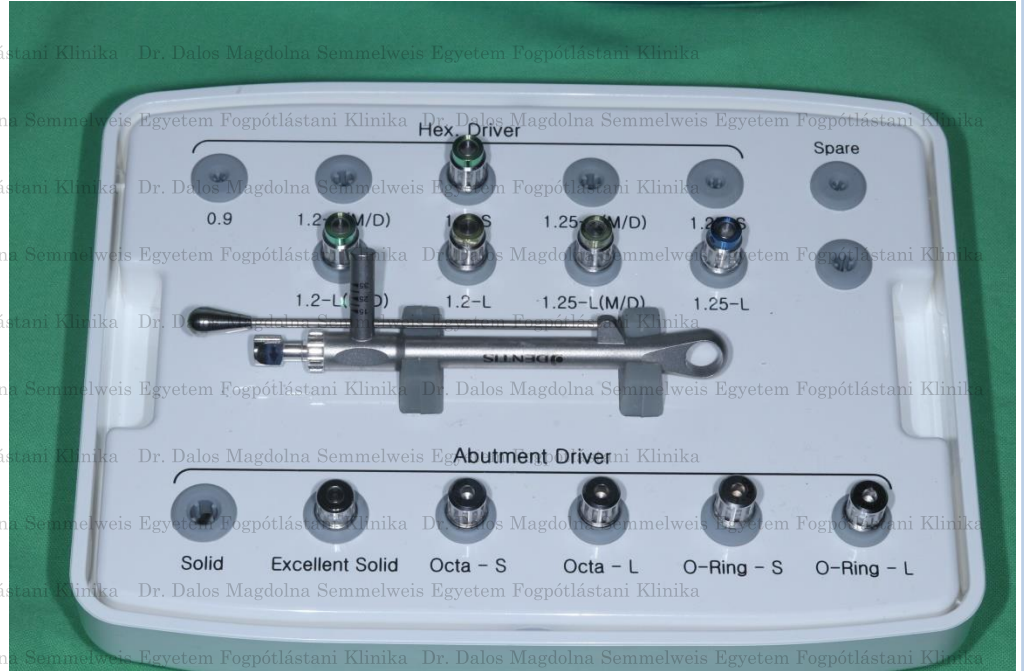

PROTETIKAI FELÉPÍTMÉNY RÖGZÍTÉSE